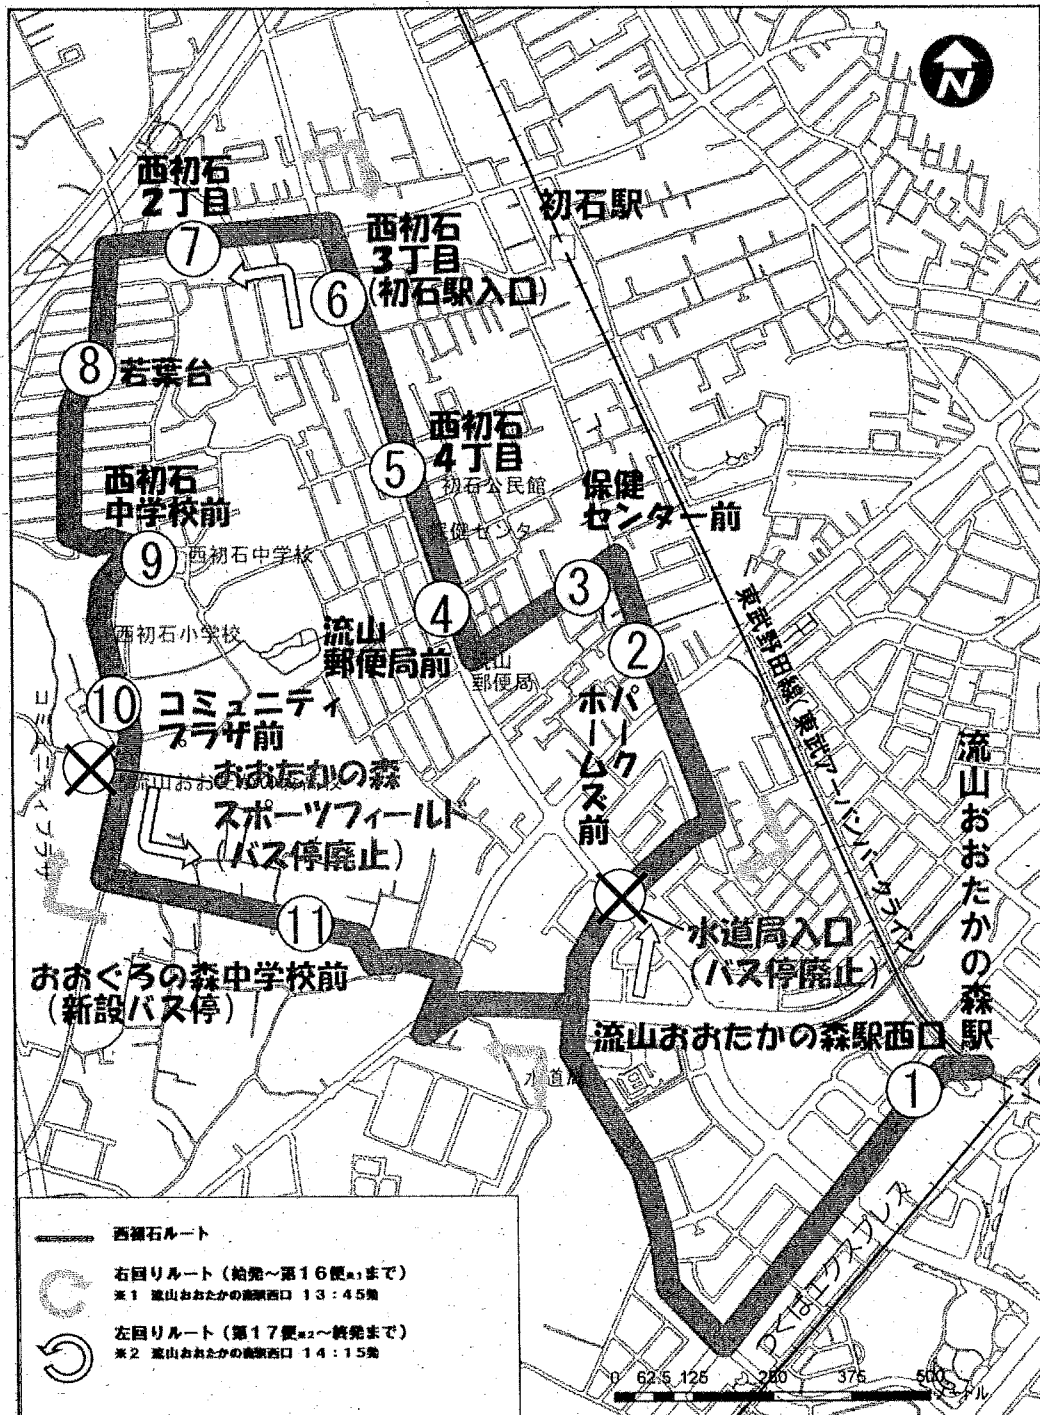

流山ぐりーんバス 西初石ルート ルート変更のお知らせ

まちづくり推進課 交通計画推進室

令和5年4月1日(土)から、流山ぐりーんバス 西初石ルートの運行ルートが一部変更となります。

これに伴い、運行ダイヤが変更となるほか、「おおぐろの森中学校前」のバス停が新設されます。

また、「水道局入口」のバス停と「おおたかの森スポーツフィールド」のバス停が廃止となりますので、利用の際は御注意願います。

・ルート図(変更後)

・時刻表 (変更後)

令和5年4月1日改正

停留所	1便	2便	3便	4便	5便	6便	7便	8便	9便	10便
① 流山おおたかの森駅西口(発)	6:15	6:45	7:15	7:45	8:15	8:45	9:15	9:45	10:15	10:45
⑩ おおぐろの森中学校前	6:20	6:50	7:20	7:50	8:20	8:50	9:20	9:50	10:20	10:50
⑩ コミュニティプラザ前	6:22	6:52	7:22	7:52	8:22	8:52	9:22	9:52	10:22	10:52
⑨ 西初石中学校前	6:23	6:53	7:23	7:53	8:23	8:53	9:23	9:53	10:23	10:53
⑧ 若葉台	6:24	6:54	7:24	7:54	8:24	8:54	9:24	9:54	10:24	10:54
⑦ 西初石2丁目	6:25	6:55	7:25	7:55	8:25	8:55	9:25	9:55	10:25	10:55
⑥ 西初石3丁目(初石駅入口)	6:26	6:56	7:26	7:56	8:26	8:56	9:26	9:56	10:26	10:56
⑤ 西初石4丁目	6:26	6:56	7:26	7:56	8:26	8:56	9:26	9:56	10:26	10:56
④ 流山郵便局前	6:27	6:57	7:27	7:57	8:27	8:57	9:27	9:57	10:27	10:57
③ 保健センター前	6:28	6:58	7:28	7:58	8:28	8:58	9:28	9:58	10:28	10:58
② パークホームズ前	6:28	6:58	7:28	7:58	8:28	8:58	9:28	9:58	10:28	10:58
① 流山おおたかの森駅西口(着)	6:40	7:10	7:40	8:10	8:40	9:10	9:40	10:10	10:40	11:10

停留所	27便	28便	29便	30便
① 流山おおたかの森駅西口(発)	19:15	19:45	20:15	20:45
② パークホームズ前	19:20	19:50	20:20	20:50
③ 保健センター前	19:20	19:50	20:20	20:50
④ 流山郵便局前	19:21	19:51	20:21	20:51
⑤ 西初石4丁目	19:22	19:52	20:22	20:52
⑥ 西初石3丁目(初石駅入口)	19:22	19:52	20:22	20:52
⑦ 西初石2丁目	19:23	19:53	20:23	20:53
⑧ 若葉台	19:24	19:54	20:24	20:54
⑨ 西初石中学校前	19:25	19:55	20:25	20:55
⑩ コミュニティプラザ前	19:27	19:57	20:27	20:57
⑩ おおぐろの森中学校前	19:28	19:58	20:28	20:58
① 流山おおたかの森駅西口(着)	19:40	20:10	20:40	21:10